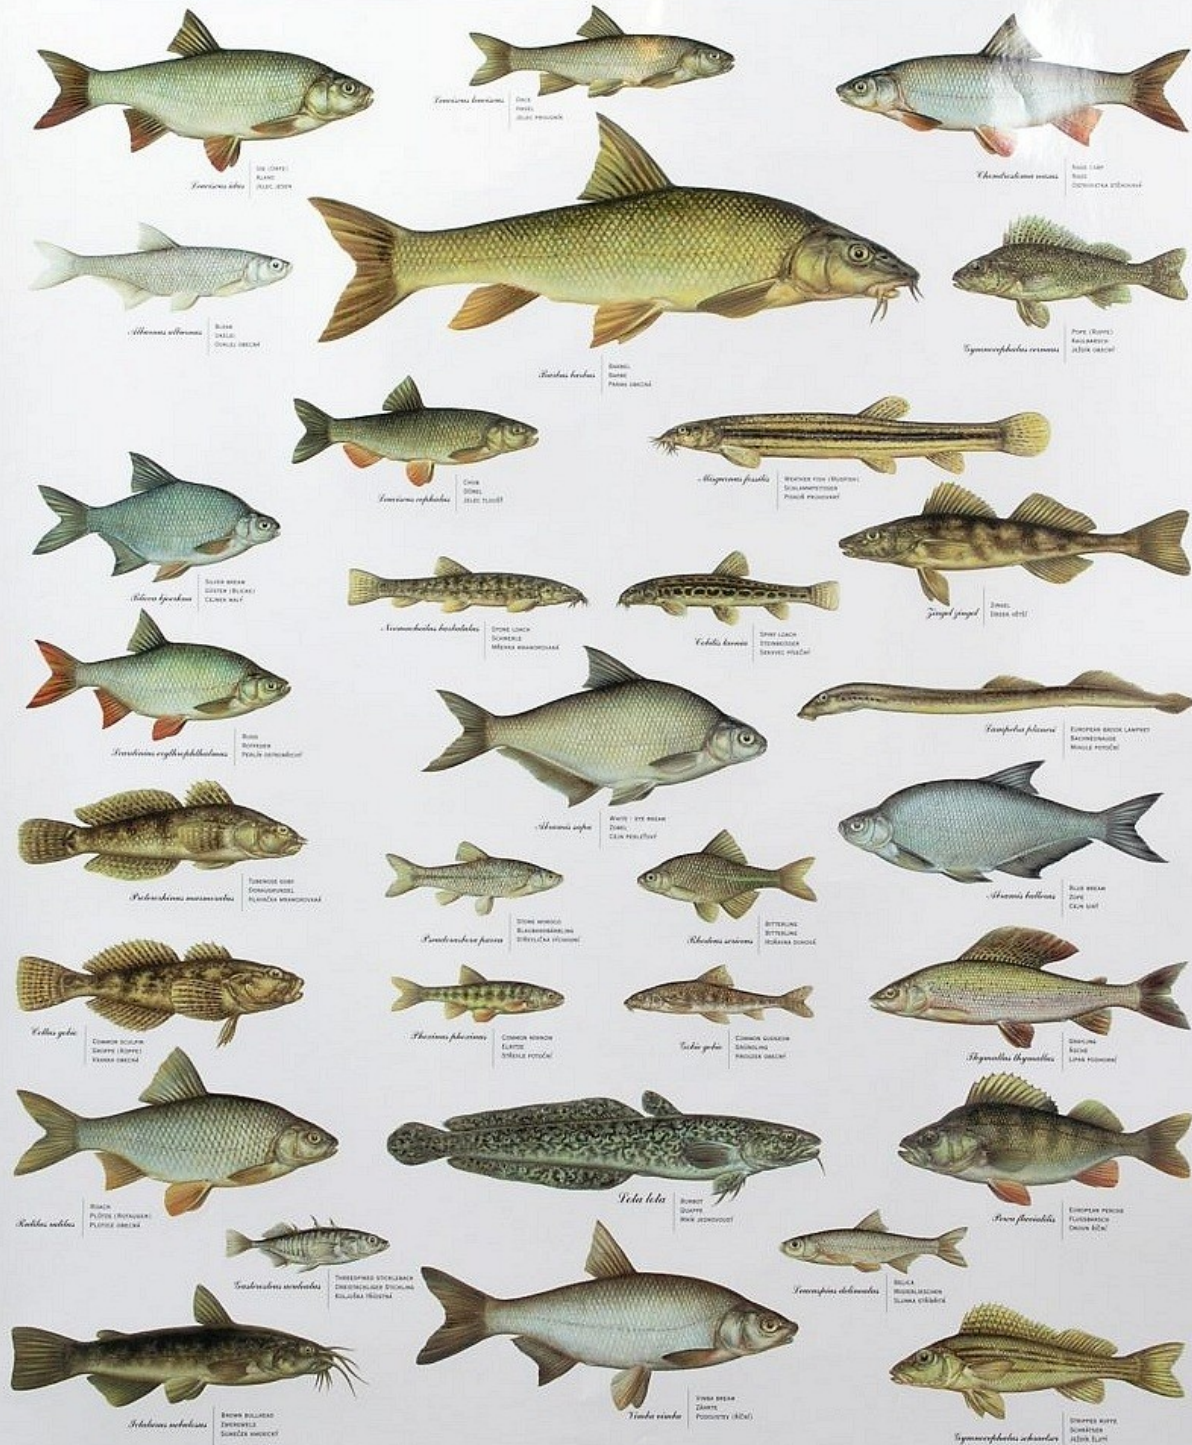

FRESHWATER FISH II

SÜSSWASSERFISCHE II • SLADKOVODNÍ RYBY II

Cena kompletu obou plakátů: 350,- Kč včetně DPH (294,11 Kč bez DPH)